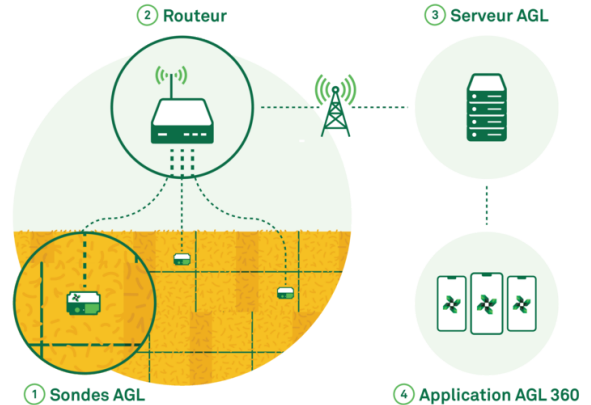

# **ENTREPOSAGE SÉCURITAIRE DU FOIN SEC**

## SONDE AGL

QU'EST-CE QUE C'EST?

Un système complet de suivi de la température dans les entrepôts de foin.

**La Sonde AGL vous permet de surveiller en temps réel la température de vos balles de foin.**

**Entreposez votre foin sec de manière sécuritaire et gardez le contrôle de sa qualité.**

# FONCTIONNEMENT

1. Insérez vos Sondes AGL dans vos balles de foin. Distribuez-les à différents endroits dans l'entrepôt.
2. Le routeur inclut un plan de données LTE (selon l'abonnement choisi) qui permet une connexion internet sans-fil.
3. Les données captées par les sondes sont envoyées au serveur AGL via les tours cellulaires.
4. Vous pouvez vérifier la température de vos balles de foin en temps réel et recevoir des alertes directement à partir de votre appareil mobile grâce à l'application AGL 360.

**L'utilisation des Sondes AGL permet une gestion active de l'entreposage.**