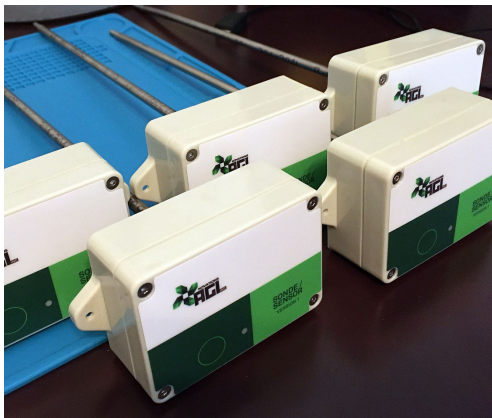

**Sonde AGL**  
**sécurité + qualité**

# **ENTREPOSAGE SÉCURITAIRE DU FOIN SEC**

## SONDE AGL

QU'EST-CE QUE C'EST?

Un système complet de suivi de la température dans les entrepôts de foin.

**La Sonde AGL vous permet de surveiller en temps réel la température de vos balles de foin.**

**Entreposez votre foin sec de manière sécuritaire et gardez le contrôle de sa qualité.**

# FONCTIONNEMENT

1. Insérez vos Sondes AGL dans vos balles de foin. Distribuez-les à différents endroits dans l'entrepôt.
2. Le routeur inclut un plan de données LTE (selon l'abonnement choisi) qui permet une connexion internet sans-fil.
3. Les données captées par les sondes sont envoyées au serveur AGL via les tours cellulaires.
4. Vous pouvez vérifier la température de vos balles de foin en temps réel et recevoir des alertes directement à partir de votre appareil mobile grâce à l'application AGL 360.